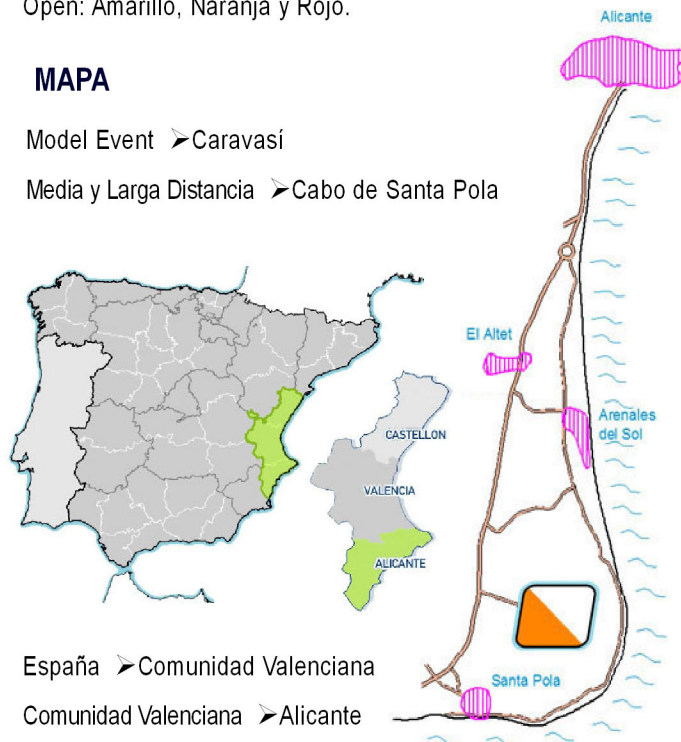

## MAPA

Model Event ➤ Caravasi

Media y Larga Distancia ➤ Cabo de Santa Pola

España ➤ Comunidad Valenciana

Comunidad Valenciana ➤ Alicante